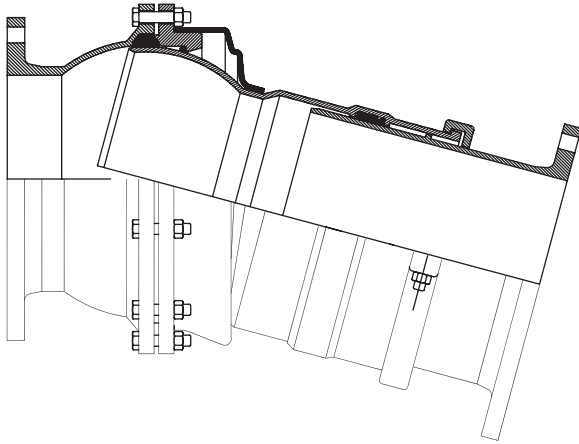

**STARFLEX™ Series 5000 Pipe Joint
 Double Ball Flexible Expansion Joint**

NOM SIZE	ITEM CODE	STANDARD EXPANSION	WT	PRICE
3	FPJ5003E0301F	4	109	CALL
	FPJ5003E0602F	8	132	1,178.00
4	FPJ5004E0301F	4	141	1,450.00
	FPJ5004E0602F	8	173	1,663.00
	FPJ5004E0903F	12	196	1,875.00
	FPJ5004E1204F	16	219	2,088.00
6	FPJ5006E0301F	4	202	2,109.00
	FPJ5006E0602F	8	256	2,428.00
	FPJ5006E0903F	12	290	2,746.00
	FPJ5006E1204F	16	323	3,065.00
8	FPJ5008E1806F	24	402	3,703.00
	FPJ5008E0301F	4	273	2,884.00
	FPJ5008E0602F	8	342	3,309.00
	FPJ5008E0903F	12	386	3,734.00
10	FPJ5008E1204F	16	430	4,159.00
	FPJ5008E1806F	24	518	5,009.00
	FPJ5010E0301F	4	331	CALL
	FPJ5010E0602F	8	428	4,161.00
12	FPJ5010E0903F	12	483	4,691.00
	FPJ5010E1204F	16	536	5,221.00
	FPJ5010E1806F	24	659	CALL
	FPJ5012E0301F	4	463	CALL
14	FPJ5012E0602F	8	575	5,561.00
	FPJ5012E0903F	12	639	6,356.00
	FPJ5012E1204F	16	703	7,151.00
	FPJ5012E1806F	24	849	8,741.00
16	FPJ5014E0602F	8	839	5,880.00
	FPJ5014E0903F	12	998	6,344.00
	FPJ5014E1204F	16	1095	CALL
	FPJ5014E1806F	24	1288	CALL
18	FPJ5016E0602F	8	969	6,993.00
	FPJ5016E0903F	12	1148	7,523.00
	FPJ5016E1204F	16	1258	8,053.00
	FPJ5016E1806F	24	1507	9,113.00
20	FPJ5018E0602F	8	1080	8,613.00
	FPJ5018E0903F	12	1305	9,275.00
	FPJ5018E1204F	16	1430	9,938.00
	FPJ5018E1806F	24	1761	CALL
24	FPJ5020E0602F	8	1251	CALL
	FPJ5020E0903F	12	1538	10,949.00
	FPJ5020E1204F	16	1686	11,744.00
	FPJ5020E1806F	24	1980	CALL
30	FPJ5024E0602F	8	1672	CALL
	FPJ5024E0903F	12	2029	14,414.00
	FPJ5024E1204F	16	2216	CALL
	FPJ5024E1806F	24	2606	CALL
36	FPJ5030E0903F	12	4291	33,390.00
	FPJ5030E1806F	24	5060	36,570.00
	FPJ5036E0602F	8	5111	CALL
48	FPJ5036E0903F	12	5437	60,420.00
	FPJ5036E1806F	24	6633	65,720.00
48	FPJ5048E0903F	12	9049	CALL
	FPJ5048E1806F	24	10536	99,375.00

Please contact factory for sizes larger than 48",
 for questions regarding additional expansion,
 or if application requires MJ end connections

STAR[®] PIPE PRODUCTS

STARFLEX™ Series 5100 Pipe Joint Single Ball Flexible Expansion Joint