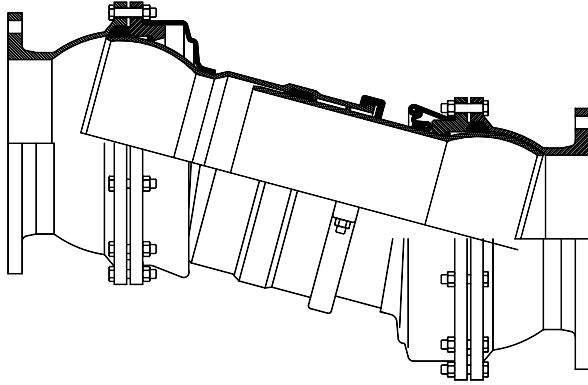

**STARFLEX™ Series 5000 Pipe Joint
 Double Ball Flexible Expansion Joint**

NOM SIZE	ITEM CODE	STANDARD EXPANSION	WT	PRICE
3	FPJ5003E0301F	4	109	CALL
	FPJ5003E0602F	8	132	1,178.00
4	FPJ5004E0301F	4	141	1,450.00
	FPJ5004E0602F	8	173	1,663.00
	FPJ5004E0903F	12	196	1,875.00
	FPJ5004E1204F	16	219	2,088.00
6	FPJ5006E0301F	4	202	2,109.00
	FPJ5006E0602F	8	256	2,428.00
	FPJ5006E0903F	12	290	2,746.00
	FPJ5006E1204F	16	323	3,065.00
8	FPJ5008E1806F	24	402	3,703.00
	FPJ5008E0301F	4	273	2,884.00
	FPJ5008E0602F	8	342	3,309.00
	FPJ5008E0903F	12	386	3,734.00
10	FPJ5008E1204F	16	430	4,159.00
	FPJ5008E1806F	24	518	5,009.00
	FPJ5010E0301F	4	331	CALL
	FPJ5010E0602F	8	428	4,161.00
12	FPJ5010E0903F	12	483	4,691.00
	FPJ5010E1204F	16	536	5,221.00
	FPJ5010E1806F	24	659	CALL
	FPJ5012E0301F	4	463	CALL
14	FPJ5012E0602F	8	575	5,561.00
	FPJ5012E0903F	12	639	6,356.00
	FPJ5012E1204F	16	703	7,151.00
	FPJ5012E1806F	24	849	8,741.00
16	FPJ5014E0602F	8	839	5,880.00
	FPJ5014E0903F	12	998	6,344.00
	FPJ5014E1204F	16	1095	CALL
	FPJ5014E1806F	24	1288	CALL
18	FPJ5016E0602F	8	969	6,993.00
	FPJ5016E0903F	12	1148	7,523.00
	FPJ5016E1204F	16	1258	8,053.00
	FPJ5016E1806F	24	1507	9,113.00
20	FPJ5018E0602F	8	1080	8,613.00
	FPJ5018E0903F	12	1305	9,275.00
	FPJ5018E1204F	16	1430	9,938.00
	FPJ5018E1806F	24	1761	CALL
24	FPJ5020E0602F	8	1251	CALL
	FPJ5020E0903F	12	1538	10,949.00
	FPJ5020E1204F	16	1686	11,744.00
	FPJ5020E1806F	24	1980	CALL
30	FPJ5024E0602F	8	1672	CALL
	FPJ5024E0903F	12	2029	14,414.00
	FPJ5024E1204F	16	2216	CALL
	FPJ5024E1806F	24	2606	CALL
36	FPJ5030E0903F	12	4291	33,390.00
	FPJ5030E1806F	24	5060	36,570.00
	FPJ5036E0602F	8	5111	CALL
48	FPJ5036E0903F	12	5437	60,420.00
	FPJ5036E1806F	24	6633	65,720.00
48	FPJ5048E0903F	12	9049	CALL
	FPJ5048E1806F	24	10536	99,375.00

Please contact factory for sizes larger than 48",
 for questions regarding additional expansion,
 or if application requires MJ end connections

STAR[®] PIPE PRODUCTS

STARFLEX™ Series 5100 Pipe Joint Single Ball Flexible Expansion Joint